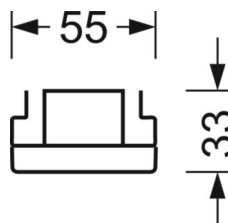

Механика

цвет корпуса	черный RAL 9005
размеры (LxWxH/DxH)	1531mm x 55mm x 33mm
вес (нетто)	1.9kg
Вид монтажа	сборка трековых систем, световая структура

DEEP-LINK

<https://www.regiolux.de/ru/article/19410004174>

Ссылка	LED 8000lm 865
ηLB	100 %
Φ ↓/↑	98 % / 2 %
UGR поп./вдоль	20.9 / 21.3

размеры

L	1531 mm	Длина
B	55 mm	Ширина
H	33 mm	Высота