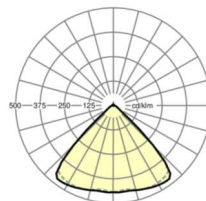

Механика

цвет корпуса	черный RAL 9005
размеры (LxWxH/DxH)	1531mm x 55mm x 33mm
вес (нетто)	1.9kg
Вид монтажа	сборка трековых систем, световая структура

DEEP-LINK

<https://www.regiolux.de/ru/article/19410004174>

Ссылка	LED 8000lm 865
ηLB	100 %
Φ ↓/↑	98 % / 2 %
UGR поп./вдоль	20.9 / 21.3

размеры

L	1531 mm	Длина
B	55 mm	Ширина
H	33 mm	Высота