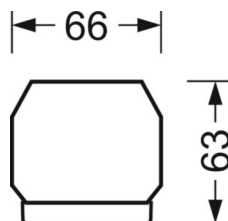

Механика

цвет корпуса	черный RAL 9005
размеры (LxWxH/DxH)	1531mm x 55mm x 33mm
вес (нетто)	1.9kg
Вид монтажа	сборка трековых систем, световая структура

DEEP-LINK

<https://www.regiolux.de/ru/article/19410004174>

Ссылка	LED 8000lm 865
ηLB	100 %
Φ ↓/↑	98 % / 2 %
UGR поп./вдоль	20.9 / 21.3

размеры

L	1531 mm	Длина
B	55 mm	Ширина
H	33 mm	Высота